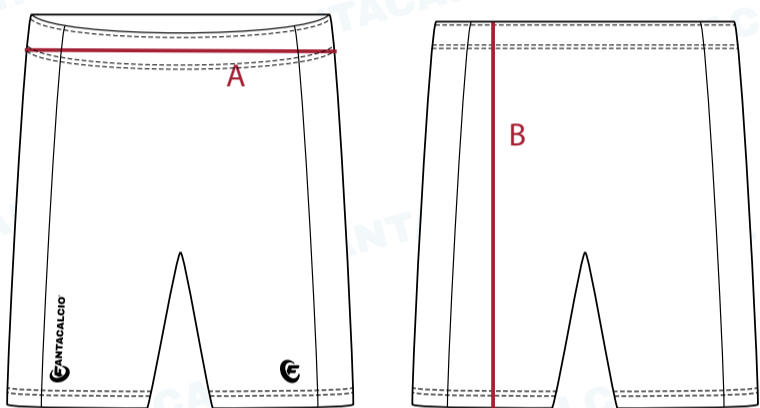

T-SHIRT

MEN	XS	S	M	L	XL	2XL	3XL	4XL
1/2 Shoulder A	44	44	45	46	47	47	49	49
1/2 Chest B	51	52	53	54	55	56	57	58
Total Length C	70	70	70	70	72	72	74	74

KID	7-8	9-10	11-12
1/2 Shoulder A	35,5	38	40,5
1/2 Chest B	39	42	45
Total Length C	50	54	58

PANTALONCINO

MEN	XS	S	M	L	XL	2XL	3XL	4XL
1/2 Shoulder A	35	36,5	38	39,5	41	42,5	44	45,5
Total Length B	44	44	45	45	46	46	47	47

POLO

MEN	S	M	L	XL	2XL
1/2 Chest A	51	54	57	60	63
Total Length B	69	72	75	78	81

HOODIE

MEN	S	M	L	XL	2XL
1/2 Chest A	51	55	58	61	64
Total Length B	65	68	71	74	77

NOTE : TUTTE LE MISURAZIONI SONO IN CM