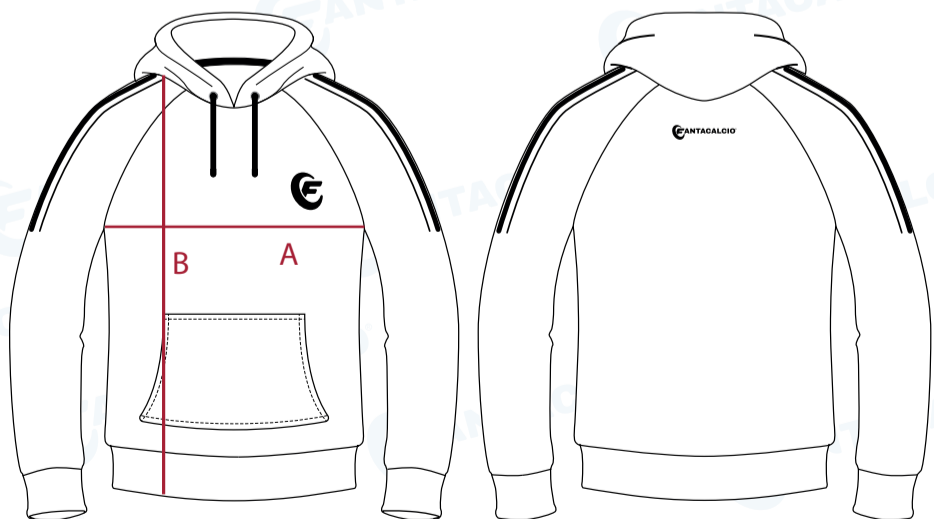

HOODIE

MEN	S	M	L	XL	2XL
1/2 Chest A	51	55	58	61	64
Total Length B	65	68	71	74	77

NOTE : TUTTE LE MISURAZIONI SONO IN CM