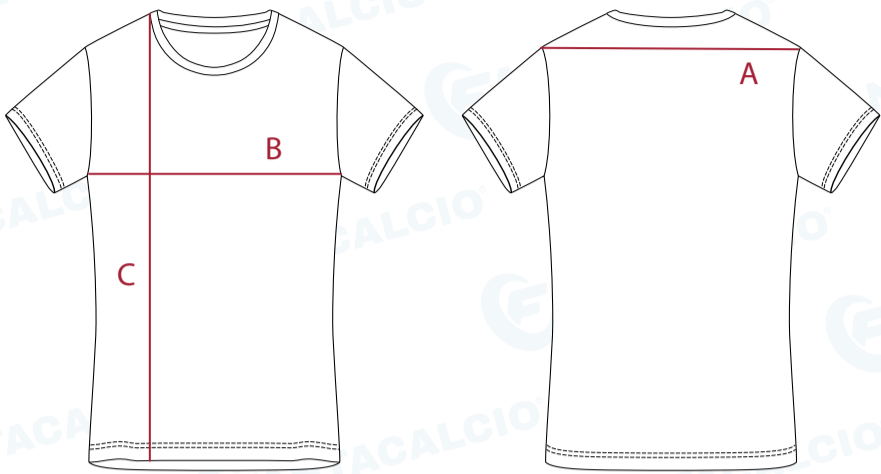

T-SHIRT

MEN	XS	S	M	L	XL	2XL	3XL	4XL
1/2 Shoulder A	44	44	45	46	47	47	49	49
1/2 Chest B	51	52	53	54	55	56	57	58
Total Length C	70	70	70	70	72	72	74	74

KID	7-8	9-10	11-12
1/2 Shoulder A	35,5	38	40,5
1/2 Chest B	39	42	45
Total Length C	50	54	58

PANTALONCINO

MEN	XS	S	M	L	XL	2XL	3XL	4XL
1/2 Shoulder A	35	36,5	38	39,5	41	42,5	44	45,5
Total Length B	44	44	45	45	46	46	47	47

POLO

MEN	S	M	L	XL	2XL
1/2 Chest A	51	54	57	60	63
Total Length B	69	72	75	78	81

HOODIE

MEN	S	M	L	XL	2XL
1/2 Chest A	51	55	58	61	64
Total Length B	65	68	71	74	77

NOTE : TUTTE LE MISURAZIONI SONO IN CM